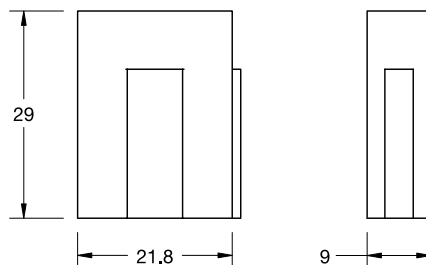

Blade Fuseholders - Stackable Panel Mount Fuseholder for ATO® Style Blade Fuse

Dimensions in mm / Maße in mm

Intended for use with 32V ATO/ FKS Fuses rated up to 20A.

Für den Gebrauch mit 32V ATO/ FKS Sicherungen bis 20A Nennstrom.

OBSOLETE

Part Number Artikel-Nr.	Description Beschreibung	Fuse Rating Sicherungs- Nennstrom
8680900LXN	Assortment: Holders with brackets and terminals, color black - 50 pcs	20 A

Panel-Mount Stackable Components

Dimensions in mm / Maße in mm

OBSOLETE

OBSOLETE

Part Number Artikel-Nr.	Description Beschreibung	Fuse Rating Sicherungs- Nennstrom
868-900-010RM	Holder only, color black - 100 pcs.	—
868-900-020RM	Brackets only, color black - 100 pcs.	—
09130900Z	Terminals loose, wire 0.5 - 1.25 mm ² - 200 pcs.	—