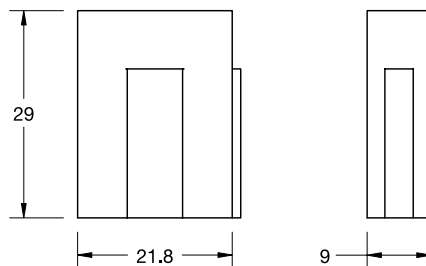

Blade Fuseholders - Stackable Panel Mount Fuseholder for ATO® Style Blade Fuse

Dimensions in mm / Maße in mm

Intended for use with 32V ATO/ FKS Fuses rated up to 20A.

Für den Gebrauch mit 32V ATO/ FKS Sicherungen bis 20A Nennstrom.

OBSOLETE

Part Number Artikel-Nr.	Description Beschreibung	Fuse Rating Sicherungs- Nennstrom
8680900LXN	Assortment: Holders with brackets and terminals, color black - 50 pcs	20 A

Panel-Mount Stackable Components

Dimensions in mm / Maße in mm

OBSOLETE

OBSOLETE

Part Number Artikel-Nr.	Description Beschreibung	Fuse Rating Sicherungs- Nennstrom
868-900-010RM	Holder only, color black - 100 pcs.	—
868-900-020RM	Brackets only, color black - 100 pcs.	—
09130900Z	Terminals loose, wire 0.5 - 1.25 mm ² - 200 pcs.	—