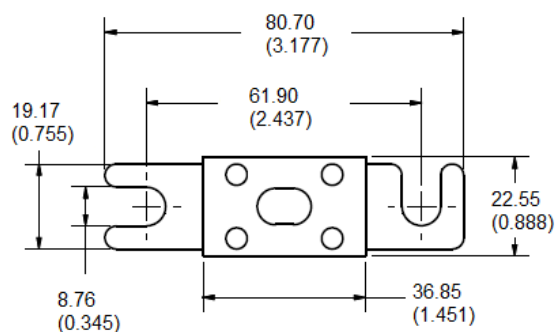

POWR-GARD® Fuses

CNN_E Series Lift Truck

Ordering Information

AMPERE RATING (A)	CATALOG NUMBER	PRODUCT MARKING	PACKING QUANTITY	ORDERING NUMBER	UPC CODE
35	CNN035E	CNN035E	5	0CNN035E.V	07945818319
40	CNN040E	CNN040E	5	0CNN040E.V	07945818320
50	CNN050E	CNN050E	5	0CNN050E.V	07945818321
60	CNN060E	CNN060E	5	0CNN060E.V	07945818322
			100	0CNN060E.H	07945824328
80	CNN080E	CNN080E	5	0CNN080E.V	07945818323
			100	0CNN080E.H	07945824329
90	CNN090E	CNN090E	5	0CNN090E.V	07945818324
			100	0CNN090.H	07945824330
100	CNN100E	CNN100E	5	0CNN100E.V	07945818325
			100	0CNN100E.H	07945824331
125	CNN125E	CNN125E	5	0CNN125E.V	07945818326
			100	0CNN125E.H	07945824332
150	CNN150E	CNN150E	5	0CNN150E.V	07945818327
			100	0CNN150E.H	07945824333
175	CNN175E	CNN175E	5	0CNN175E.V	07945818328
			100	0CNN175E.H	07945824334
200	CNN200E	CNN200E	5	0CNN200E.V	07945818329
			100	0CNN200E.H	07945824335
225	CNN225E	CNN225E	5	0CNN225E.V	07945818330
			100	0CNN225E.H	07945824336
250	CNN250E	CNN250E	5	0CNN250E.V	07945818331
			100	0CNN250E.H	07945824337
275	CNN275E	CNN275E	5	0CNN275E.V	07945818332
			100	0CNN275E.H	07945824338
300	CNN300E	CNN300E	5	0CNN300E.V	07945818333
			100	0CNN300E.H	07945824339
325	CNN325E	CNN325E	5	0CNN325E.V	07945818334
350	CNN350E	CNN350E	5	0CNN350E.V	07945818335
400	CNN400E	CNN400E	5	0CNN400E.V	07945818336
			100	0CNN400E.H	07945829772
500	CNN500E	CNN500E	5	0CNN500E.V	07945818337
600	CNN600E	CNN600E	5	0CNN600E.V	07945818338
700	CNN700E	CNN700E	5	0CNN700E.V	07945818339
800	CNN800E	CNN800E	5	0CNN800E.V	07945818340

POWR-GARD® Fuses

CNN_E Series Lift Truck

Dimensions Inches (mm)

FIGURE 1

FIGURE 2

AMPERE RATING (A)	FIGURE
35	1
40	1
50	1
60	1
80	1
90	1
100	2
125	1
150	2
175	1
200	1
225	1
250	1
275	1
300	1
325	2
350	2
400	2
500	2
600	2
700	1
800	1